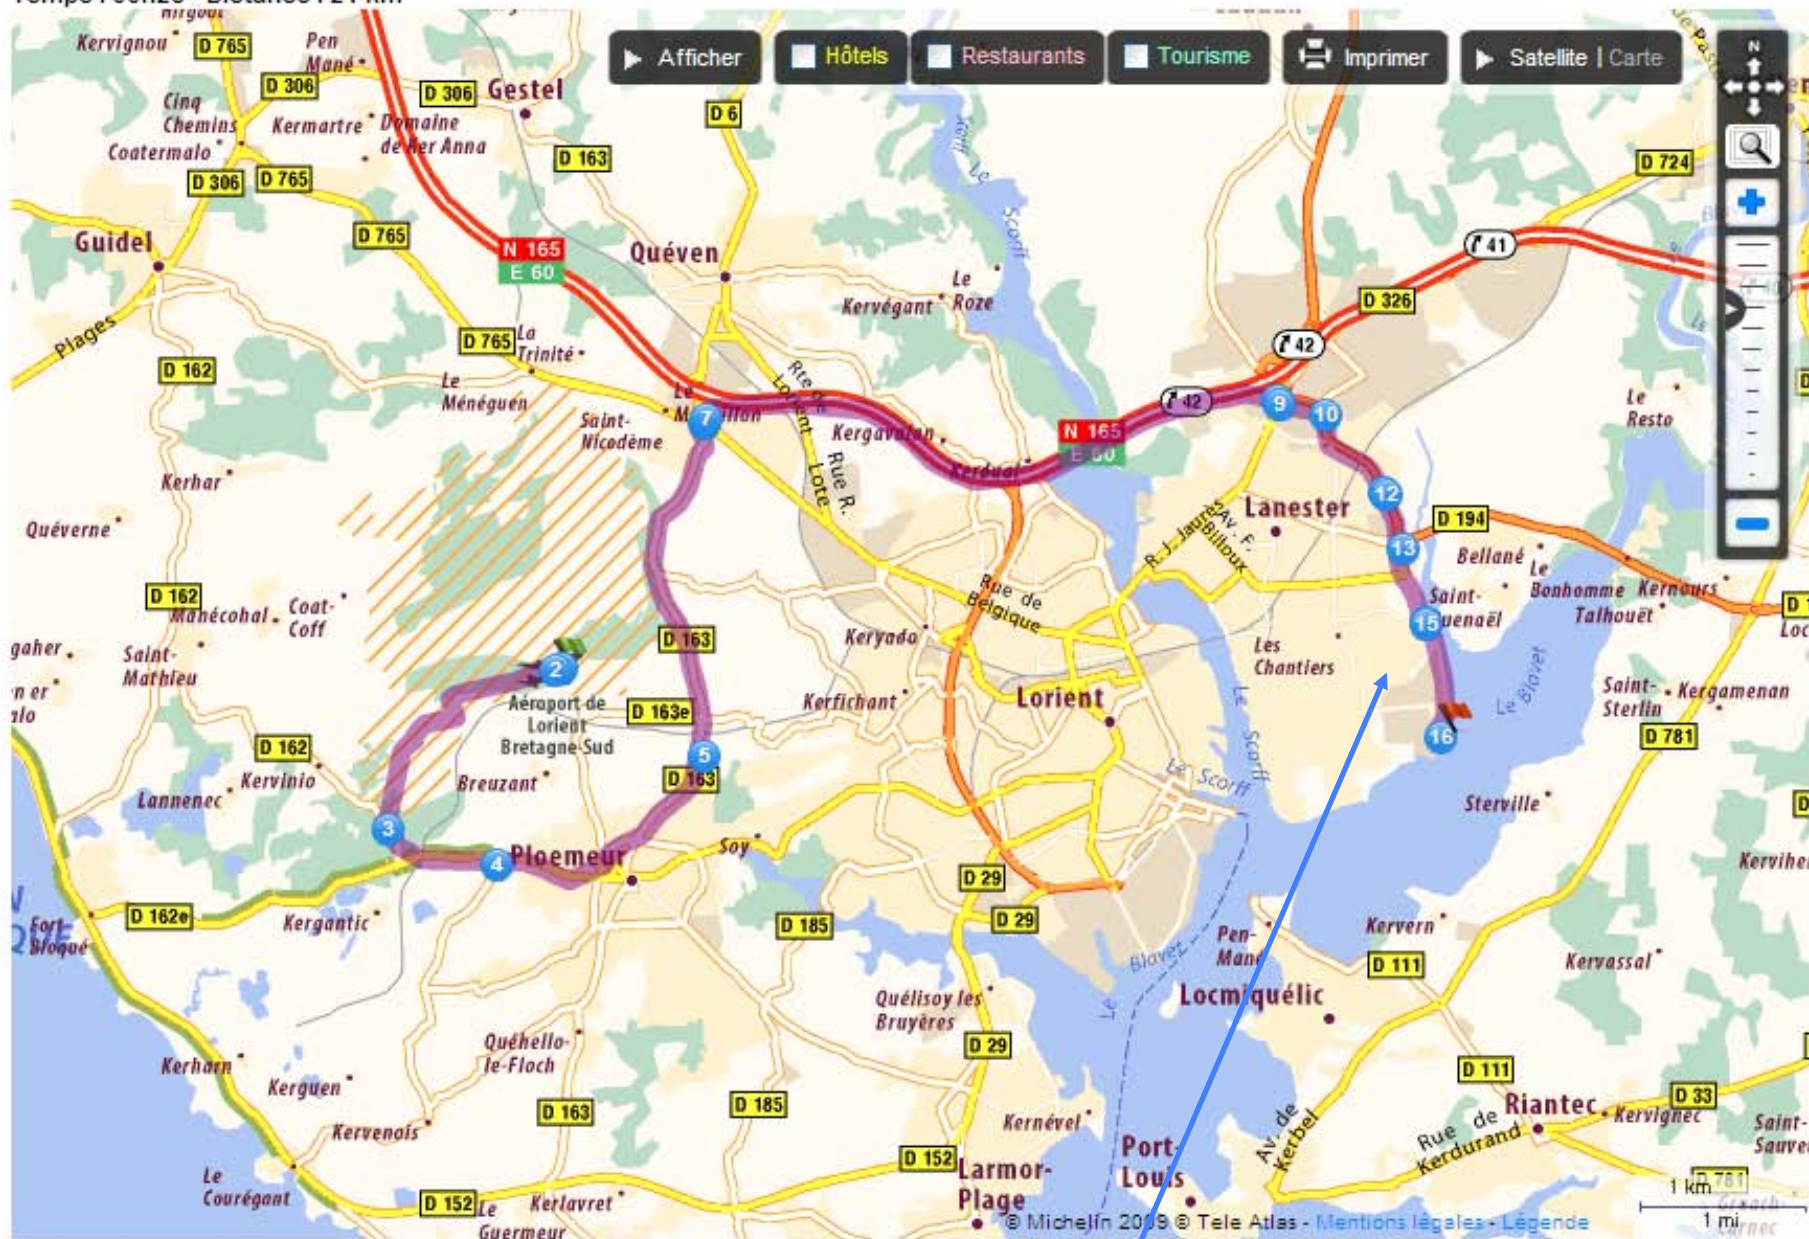

# Aéroport de Lorient-Lann-Bihoué 56270 Ploemeur - Zone Industrielle du Rohu 56600 Lanester

Temps : 00h28 - Distance : 21 km

**ALLIAURA**  
MARINE

ZI Le Rohu  
56600 LANESTER  
Tel : 02.97.81.40.30

Image © 2010 DigitalGlobe  
© 2010 Europa Technologies  
© 2010 Tele Atlas

2005 Google

Date des images satellite : 30 août 2005 47°45'02.09" N 3°19'44.88" O élév. 20 m

Altitude 2.73 km